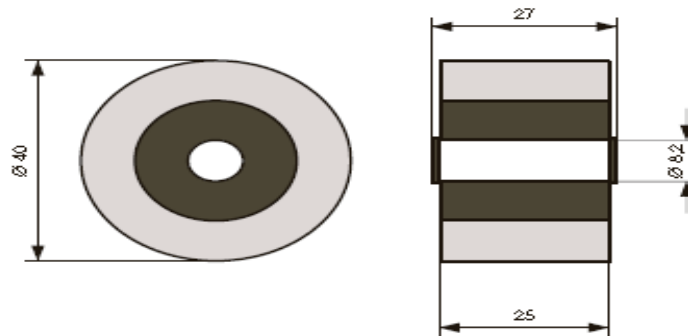

Angebot: Rollen
..Möbelrollen, Transportrollen und Zubehör...

Ausgewählte Produkte

Bild	Produkt	Abmessungen (mm)
	<p>Möbelrolle 75mm, mit Platte 38x38mm</p> <p>NUTW-75P-BO NUTWB-75P-BO NUTW-75P-W NUTWB-75P-W</p> <ul style="list-style-type: none"> - Massive, sehr hochwertige Rolle - Gesamthöhe 86mm, Last pro 1 Rolle 50Kg/St. - Platte 38x38mm 	<p align="center">Bis Ausverkauft</p> <p>Ø75 (Schwarz; ohne Bremse) Ø75 (Schwarz; mit der Bremse) Ø75 (Wieß; ohne Bremse) Ø75 (Wieß; mit der Bremse)</p> <p align="right">Auf Lager</p>
	<p>Möbelrolle 75mm, mit Platte 50x50mm</p> <p>SECN-75 SECN-75B</p> <ul style="list-style-type: none"> - Platte 50x50mm - Last pro Rolle 60Kg/St. - Breite der Rolle: 47mm - Gesamthöhe einschließlich die Platte: 100mm 	<p align="center">Bis Ausverkauft</p> <p>Ø75 (Grau; ohne Bremse) Ø75 (Grau; mit der Bremse)</p> <p align="right">Auf Lager</p>
	<p>Möbelrolle 75mm, mit Platte 60x60mm</p> <p>TA75UZ85 TAB75UZ85</p> <ul style="list-style-type: none"> - Designrolle mit Platte 60x60mm - Gesamthöhe 87mm - Hergestellt aus Hochwertigen Kunststoff (PU, PA6) - Last pro Rolle 60Kg/St. 	<p align="center">Bis Ausverkauft</p> <p>Ø75mm (Wieß; s brzdou) Ø75mm (Wieß; bez brzdy)</p> <p align="right">Auf Lager</p>

FMB 809

FMB 810

FMB 811

FMB 812

FMB 813

FMB 814

FMB 815

FMB 816**FMB 817****FMB 818****FMB 819**