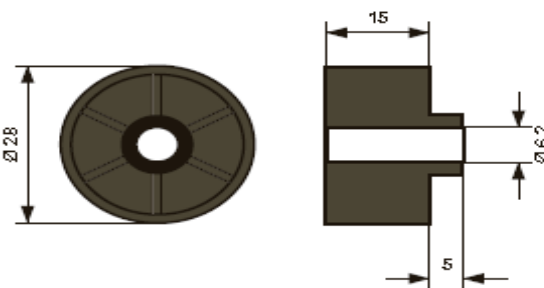

	<p>50mm Rolle mit Platte und Bremse KPCTWB5038-P</p> <ul style="list-style-type: none"> - Durchmesser der Kragens 38mm - Hochwertige 50mm Rolle mit Platte - Platte 30x50mm - Gesamtbetrag 72mm - Last pro Rolle 50Kg/St 	<p>Ø50mm</p> <p>Verpackung: nach Stück</p> <p>Auf Lager</p>
	<p>50mm Rolle mit Platte, ohne Bremse KPCTW5038-P</p> <ul style="list-style-type: none"> - Durchmesser der Manschette 38mm - Hochwertige 50mm Rolle mit Platte - Platte 30x50mm - Gesamtbetrag 72mm - Last pro Rolle 50Kg/St 	<p>Ø50mm</p> <p>Verpackung: nach Stück</p> <p>Auf Lager</p>
	<p>50mm Rolle mit Stift, ohne Bremse EJ503 F826</p> <ul style="list-style-type: none"> - Stift 11x20mm - Hochwertige 50mm Bremse - "Geschlossen" am Stift 	<p>Ø50mm</p> <p>Verpackung: nach Stück</p> <p>skladem</p>
	<p>TTW50 Möbelrolle - ohne Bremse</p> <ul style="list-style-type: none"> - Schwarze Farbe - ideální na klekačky atp. 	<p>Ø50mm</p> <p>Verpackung: nach Stück</p> <p>Auf Lager</p>
	<p>Möbelrolle 40mm, mit Stift</p> <p>TTW 40 S38x38-BO TTWB 40 S38x38-BO TTW 40 S38x38-GR TTWB 40 S38x38-GR TTW 40 S38x38-W TTWB 40 S38x38-W</p> <ul style="list-style-type: none"> - Stift 8mm 	<p>Ø40 (Schwarz, ohne Bremse) Ø40 (Schwarz, mit Bremse) Ø40 (Grau, ohne Bremse) Ø40 (Grau mit Bremse) Ø40 (Weiß, ohne Bremse) Ø40 (Weiß, mit Bremse)</p> <p>Verpackung: nach Stück</p> <p>Auf Lager</p>
	<p>Möbelrolle 40mm, mit Platte</p> <p>TTW 40 P38x38-BO TTWB 40 P38x38-BO</p> <ul style="list-style-type: none"> - Schwarze Farbe mit Platte 38x38mm 	<p>Ø40 (Schwarz, ohne Bremse) Ø40 (Schwarz mit Bremse)</p> <p>Verpackung: nach Stück</p> <p>Auf Lager</p>

Transportrolle

FMB 800	
	
<p style="text-align: center;">FMB 801</p> 	
<p style="text-align: center;">FMB 802</p> 	

FMB 803

FMB 804

FMB 805

FMB 806

FMB 807

FMB 808