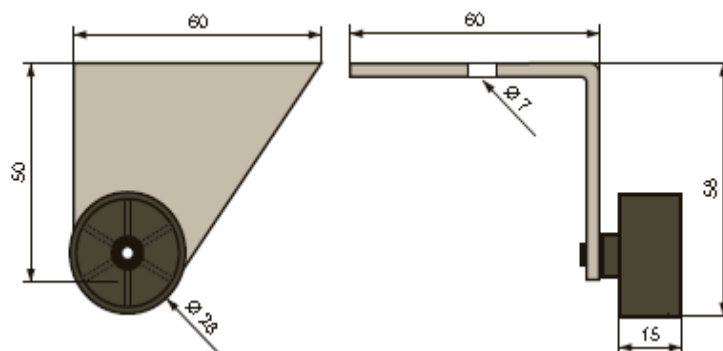

	<p>50mm Rolle mit Platte und Bremse KPCTWB5038-P</p> <ul style="list-style-type: none"> - Durchmesser der Kragens 38mm - Hochwertige 50mm Rolle mit Platte - Platte 30x50mm - Gesamtbetrag 72mm - Last pro Rolle 50Kg/St 	<p>Ø50mm</p> <p>Verpackung: nach Stück</p> <p>Auf Lager</p>
	<p>50mm Rolle mit Platte, ohne Bremse KPCTW5038-P</p> <ul style="list-style-type: none"> - Durchmesser der Manschette 38mm - Hochwertige 50mm Rolle mit Platte - Platte 30x50mm - Gesamtbetrag 72mm - Last pro Rolle 50Kg/St 	<p>Ø50mm</p> <p>Verpackung: nach Stück</p> <p>Auf Lager</p>
	<p>50mm Rolle mit Stift, ohne Bremse EJ503 F826</p> <ul style="list-style-type: none"> - Stift 11x20mm - Hochwertige 50mm Bremse - "Geschlossen" am Stift 	<p>Ø50mm</p> <p>Verpackung: nach Stück</p> <p>skladem</p>
	<p>TTW50 Möbelrolle - ohne Bremse</p> <ul style="list-style-type: none"> - Schwarze Farbe - ideální na klekačky atp. 	<p>Ø50mm</p> <p>Verpackung: nach Stück</p> <p>Auf Lager</p>
	<p>Möbelrolle 40mm, mit Stift</p> <p>TTW 40 S38x38-BO TTWB 40 S38x38-BO TTW 40 S38x38-GR TTWB 40 S38x38-GR TTW 40 S38x38-W TTWB 40 S38x38-W</p> <ul style="list-style-type: none"> - Stift 8mm 	<p>Ø40 (Schwarz, ohne Bremse) Ø40 (Schwarz, mit Bremse) Ø40 (Grau, ohne Bremse) Ø40 (Grau mit Bremse) Ø40 (Weiß, ohne Bremse) Ø40 (Weiß, mit Bremse)</p> <p>Verpackung: nach Stück</p> <p>Auf Lager</p>
	<p>Möbelrolle 40mm, mit Platte</p> <p>TTW 40 P38x38-BO TTWB 40 P38x38-BO</p> <ul style="list-style-type: none"> - Schwarze Farbe mit Platte 38x38mm 	<p>Ø40 (Schwarz, ohne Bremse) Ø40 (Schwarz mit Bremse)</p> <p>Verpackung: nach Stück</p> <p>Auf Lager</p>

Transportrolle

FMB 800	
	
<p style="text-align: center;">FMB 801</p> 	
<p style="text-align: center;">FMB 802</p> 	

FMB 803

FMB 804

FMB 805

FMB 806

FMB 807

FMB 808