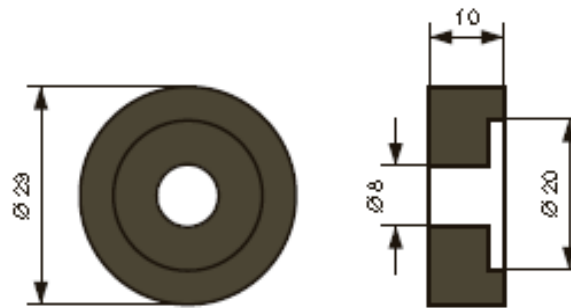

	<p>50mm Rolle mit Platte und Bremse KPCTWB5038-P</p> <ul style="list-style-type: none"> - Durchmesser der Kragens 38mm - Hochwertige 50mm Rolle mit Platte - Platte 30x50mm - Gesamtbetrag 72mm - Last pro Rolle 50Kg/St 	<p>Ø50mm</p> <p>Verpackung: nach Stück</p> <p>Auf Lager</p>
	<p>50mm Rolle mit Platte, ohne Bremse KPCTW5038-P</p> <ul style="list-style-type: none"> - Durchmesser der Manschette 38mm - Hochwertige 50mm Rolle mit Platte - Platte 30x50mm - Gesamtbetrag 72mm - Last pro Rolle 50Kg/St 	<p>Ø50mm</p> <p>Verpackung: nach Stück</p> <p>Auf Lager</p>
	<p>50mm Rolle mit Stift, ohne Bremse EJ503 F826</p> <ul style="list-style-type: none"> - Stift 11x20mm - Hochwertige 50mm Bremse - "Geschlossen" am Stift 	<p>Ø50mm</p> <p>Verpackung: nach Stück</p> <p>skladem</p>
	<p>TTW50 Möbelrolle - ohne Bremse</p> <ul style="list-style-type: none"> - Schwarze Farbe - ideální na klekačky atp. 	<p>Ø50mm</p> <p>Verpackung: nach Stück</p> <p>Auf Lager</p>
	<p>Möbelrolle 40mm, mit Stift</p> <p>TTW 40 S38x38-BO TTWB 40 S38x38-BO TTW 40 S38x38-GR TTWB 40 S38x38-GR TTW 40 S38x38-W TTWB 40 S38x38-W</p> <ul style="list-style-type: none"> - Stift 8mm 	<p>Ø40 (Schwarz, ohne Bremse) Ø40 (Schwarz, mit Bremse) Ø40 (Grau, ohne Bremse) Ø40 (Grau mit Bremse) Ø40 (Weiß, ohne Bremse) Ø40 (Weiß, mit Bremse)</p> <p>Verpackung: nach Stück</p> <p>Auf Lager</p>
	<p>Möbelrolle 40mm, mit Platte</p> <p>TTW 40 P38x38-BO TTWB 40 P38x38-BO</p> <ul style="list-style-type: none"> - Schwarze Farbe mit Platte 38x38mm 	<p>Ø40 (Schwarz, ohne Bremse) Ø40 (Schwarz mit Bremse)</p> <p>Verpackung: nach Stück</p> <p>Auf Lager</p>

Transportrolle

FMB 800	
	
<p style="text-align: center;">FMB 801</p> 	
<p style="text-align: center;">FMB 802</p> 	

FMB 803

FMB 804

FMB 805

FMB 806

FMB 807

FMB 808