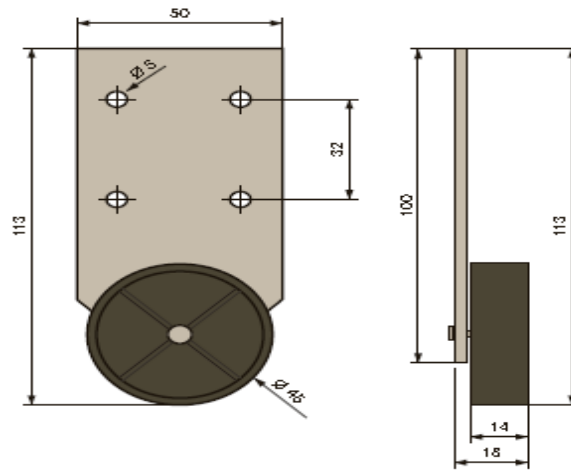

FMB 829-B

FMB 830