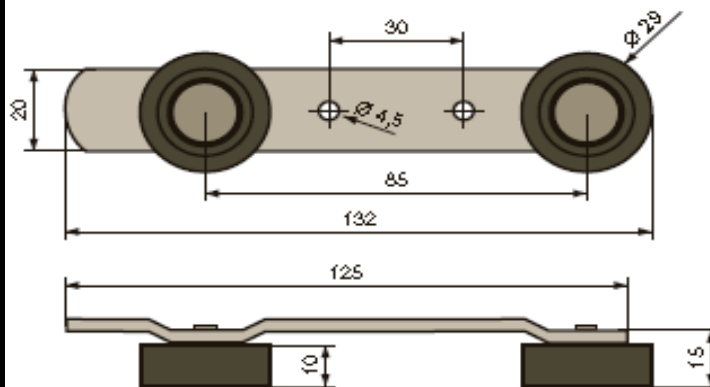

	<p>50mm Rolle mit Platte und Bremse KPCTWB5038-P</p> <ul style="list-style-type: none"> - Durchmesser der Kragens 38mm - Hochwertige 50mm Rolle mit Platte - Platte 30x50mm - Gesamtbetrag 72mm - Last pro Rolle 50Kg/St 	<p>Ø50mm</p> <p>Verpackung: nach Stück</p> <p>Auf Lager</p>
	<p>50mm Rolle mit Platte, ohne Bremse KPCTW5038-P</p> <ul style="list-style-type: none"> - Durchmesser der Manschette 38mm - Hochwertige 50mm Rolle mit Platte - Platte 30x50mm - Gesamtbetrag 72mm - Last pro Rolle 50Kg/St 	<p>Ø50mm</p> <p>Verpackung: nach Stück</p> <p>Auf Lager</p>
	<p>50mm Rolle mit Stift, ohne Bremse EJ503 F826</p> <ul style="list-style-type: none"> - Stift 11x20mm - Hochwertige 50mm Bremse - "Geschlossen" am Stift 	<p>Ø50mm</p> <p>Verpackung: nach Stück</p> <p>skladem</p>
	<p>TTW50 Möbelrolle - ohne Bremse</p> <ul style="list-style-type: none"> - Schwarze Farbe - ideální na klekačky atp. 	<p>Ø50mm</p> <p>Verpackung: nach Stück</p> <p>Auf Lager</p>
	<p>Möbelrolle 40mm, mit Stift</p> <p>TTW 40 S38x38-BO TTWB 40 S38x38-BO TTW 40 S38x38-GR TTWB 40 S38x38-GR TTW 40 S38x38-W TTWB 40 S38x38-W</p> <ul style="list-style-type: none"> - Stift 8mm 	<p>Ø40 (Schwarz, ohne Bremse) Ø40 (Schwarz, mit Bremse) Ø40 (Grau, ohne Bremse) Ø40 (Grau mit Bremse) Ø40 (Weiß, ohne Bremse) Ø40 (Weiß, mit Bremse)</p> <p>Verpackung: nach Stück</p> <p>Auf Lager</p>
	<p>Möbelrolle 40mm, mit Platte</p> <p>TTW 40 P38x38-BO TTWB 40 P38x38-BO</p> <ul style="list-style-type: none"> - Schwarze Farbe mit Platte 38x38mm 	<p>Ø40 (Schwarz, ohne Bremse) Ø40 (Schwarz mit Bremse)</p> <p>Verpackung: nach Stück</p> <p>Auf Lager</p>

Transportrolle

FMB 800	
	
<p style="text-align: center;">FMB 801</p> 	
<p style="text-align: center;">FMB 802</p> 	

FMB 803

FMB 804

FMB 805

FMB 806

FMB 807

FMB 808