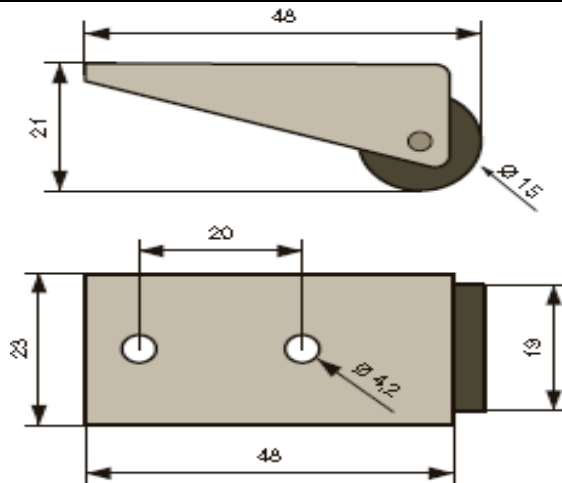

Transportrolle 26mm - Weiß

Auf Lager

Transportrolle 26mm - Schwarz

zur Bestellung

Möbelrollen auf Bestellung: siehe den Katalog auf den Webseite www.kentingtrade.cz
wir machen Ihnen gerne einen Preisangebot