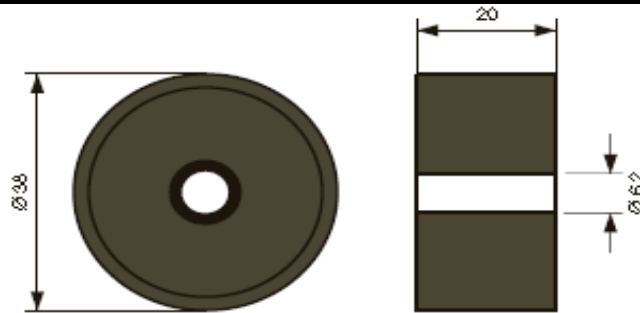

Angebot: Rollen
..Möbelrollen, Transportrollen und Zubehör...

Ausgewählte Produkte

Bild	Produkt	Abmessungen (mm)
	<p>Möbelrolle 75mm, mit Platte 38x38mm</p> <p>NUTW-75P-BO NUTWB-75P-BO NUTW-75P-W NUTWB-75P-W</p> <ul style="list-style-type: none"> - Massive, sehr hochwertige Rolle - Gesamthöhe 86mm, Last pro 1 Rolle 50Kg/St. - Platte 38x38mm 	<p align="center">Bis Ausverkauft</p> <p>Ø75 (Schwarz; ohne Bremse) Ø75 (Schwarz; mit der Bremse) Ø75 (Wieß; ohne Bremse) Ø75 (Wieß; mit der Bremse)</p> <p align="right">Auf Lager</p>
	<p>Möbelrolle 75mm, mit Platte 50x50mm</p> <p>SECN-75 SECN-75B</p> <ul style="list-style-type: none"> - Platte 50x50mm - Last pro Rolle 60Kg/St. - Breite der Rolle: 47mm - Gesamthöhe einschließlich die Platte: 100mm 	<p align="center">Bis Ausverkauft</p> <p>Ø75 (Grau; ohne Bremse) Ø75 (Grau; mit der Bremse)</p> <p align="right">Auf Lager</p>
	<p>Möbelrolle 75mm, mit Platte 60x60mm</p> <p>TA75UZ85 TAB75UZ85</p> <ul style="list-style-type: none"> - Designrolle mit Platte 60x60mm - Gesamthöhe 87mm - Hergestellt aus Hochwertigen Kunststoff (PU, PA6) - Last pro Rolle 60Kg/St. 	<p align="center">Bis Ausverkauft</p> <p>Ø75mm (Wieß; s brzdou) Ø75mm (Wieß; bez brzdy)</p> <p align="right">Auf Lager</p>

FMB 809

FMB 810

FMB 811

FMB 812

FMB 813

FMB 814

FMB 815

FMB 816**FMB 817****FMB 818****FMB 819**