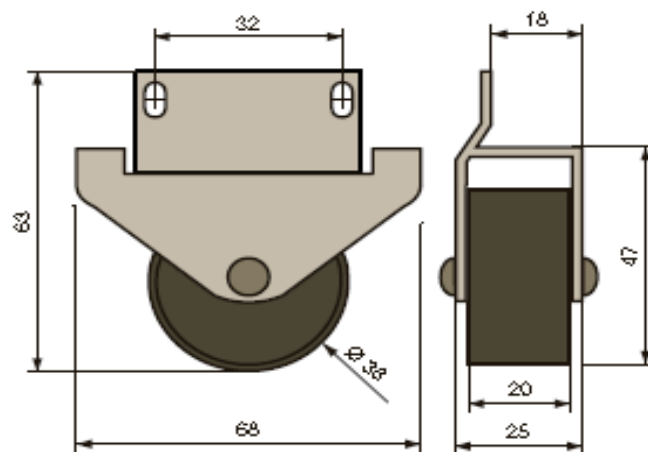

Angebot: Rollen
..Möbelrollen, Transportrollen und Zubehör...

Ausgewählte Produkte

Bild	Produkt	Abmessungen (mm)
	<p>Möbelrolle 75mm, mit Platte 38x38mm</p> <p>NUTW-75P-BO NUTWB-75P-BO NUTW-75P-W NUTWB-75P-W</p> <ul style="list-style-type: none"> - Massive, sehr hochwertige Rolle - Gesamthöhe 86mm, Last pro 1 Rolle 50Kg/St. - Platte 38x38mm 	<p align="center">Bis Ausverkauft</p> <p>Ø75 (Schwarz; ohne Bremse) Ø75 (Schwarz; mit der Bremse) Ø75 (Wieß; ohne Bremse) Ø75 (Wieß; mit der Bremse)</p> <p align="right">Auf Lager</p>
	<p>Möbelrolle 75mm, mit Platte 50x50mm</p> <p>SECN-75 SECN-75B</p> <ul style="list-style-type: none"> - Platte 50x50mm - Last pro Rolle 60Kg/St. - Breite der Rolle: 47mm - Gesamthöhe einschließlich die Platte: 100mm 	<p align="center">Bis Ausverkauft</p> <p>Ø75 (Grau; ohne Bremse) Ø75 (Grau; mit der Bremse)</p> <p align="right">Auf Lager</p>
	<p>Möbelrolle 75mm, mit Platte 60x60mm</p> <p>TA75UZ85 TAB75UZ85</p> <ul style="list-style-type: none"> - Designrolle mit Platte 60x60mm - Gesamthöhe 87mm - Hergestellt aus Hochwertigen Kunststoff (PU, PA6) - Last pro Rolle 60Kg/St. 	<p align="center">Bis Ausverkauft</p> <p>Ø75mm (Wieß; s brzdou) Ø75mm (Wieß; bez brzdy)</p> <p align="right">Auf Lager</p>

FMB 809

FMB 810

FMB 811

FMB 812

FMB 813

FMB 814

FMB 815

FMB 816**FMB 817****FMB 818****FMB 819**