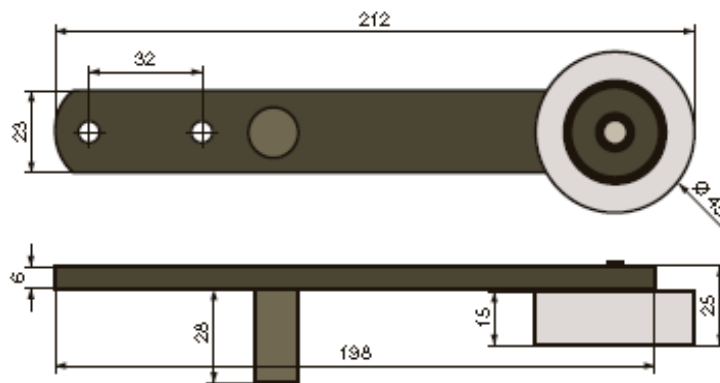

FMB 832

Transportrolle 26mm - Weiß

Auf Lager

Transportrolle 26mm - Schwarz

zur Bestellung

Möbelrollen auf Bestellung: siehe den Katalog auf den Webseite www.kentingtrade.cz
wir machen Ihnen gerne einen Preisangebot